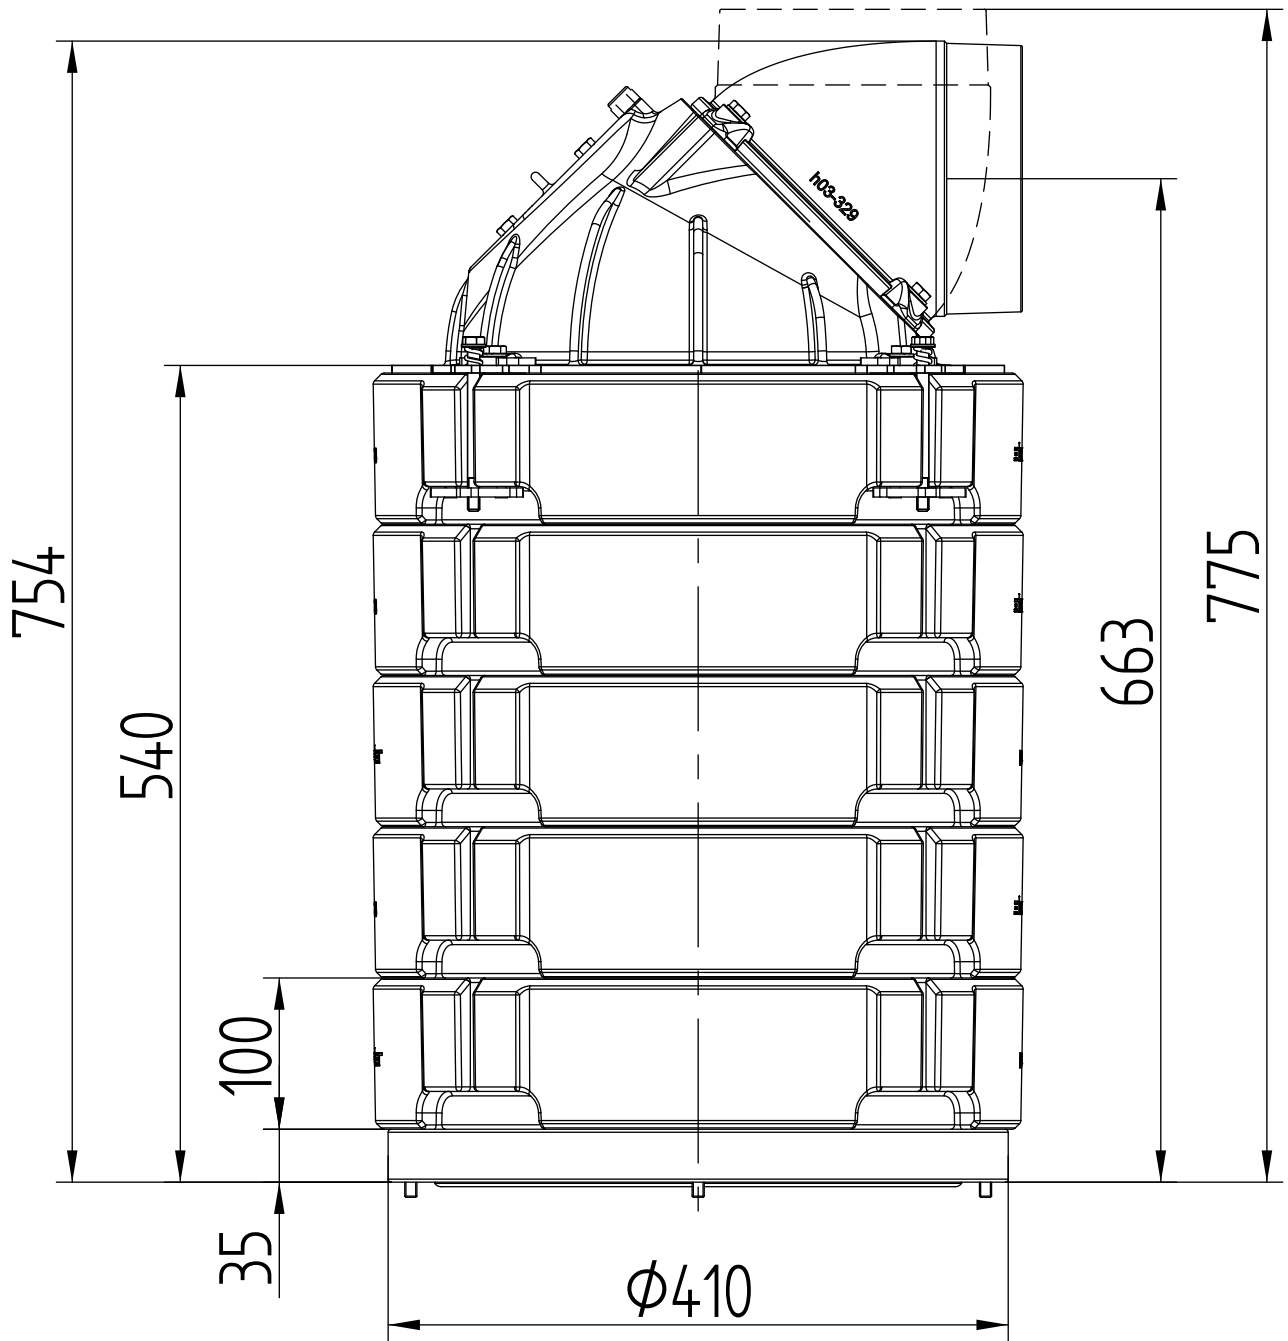

M 1:5

HOXTER AUFSATZ SPEICHER SET